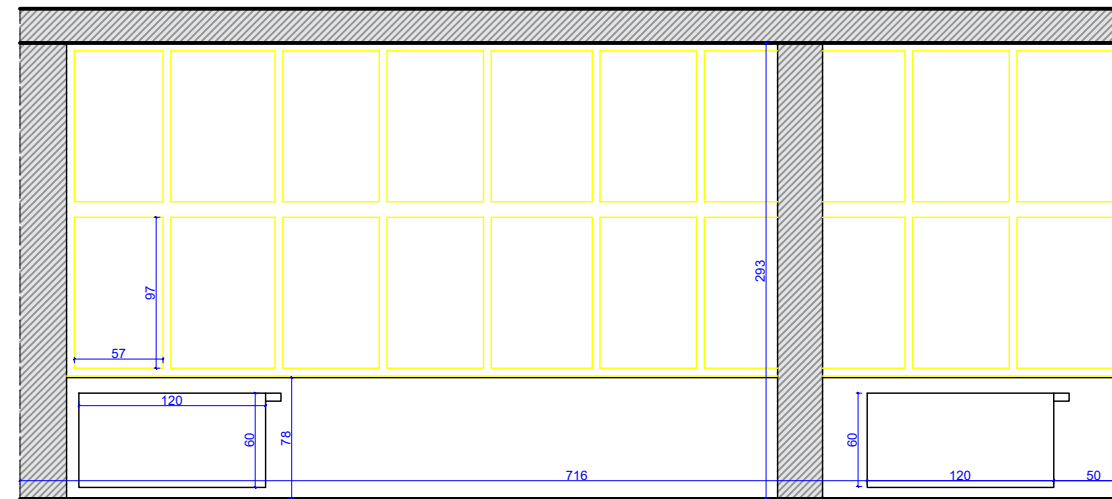

Ściana przeznaczona na mural

Ściana z oknami

Ściana przeznaczona na mural

**Uwagi:**

**Ogólny spis wymiarów:**  
 długość ściany pod mural: 525cm  
 wysokość ściany pod mural: 315cm  
 wymiary posadzki do zagospodarowania:  
 525cmx560cmx550cmx716cm  
 długość ściany z oknami: 716  
 wysokość ściany z oknami: 315cm  
 średnica okrągłych filarów: 30cm  
 wymiary kwadratowego filaru: 44cmx44cm  
 wymiary kaloryfera: 10cmx60cmx120cm  
 wymiary jednego okna: 62cmx107cm  
 wymiar ościeżnice między oknami: 5cm  
 odstępy między ościeżnicami przy oknach: 67cm  
 cokół na dole ścian: 10cm