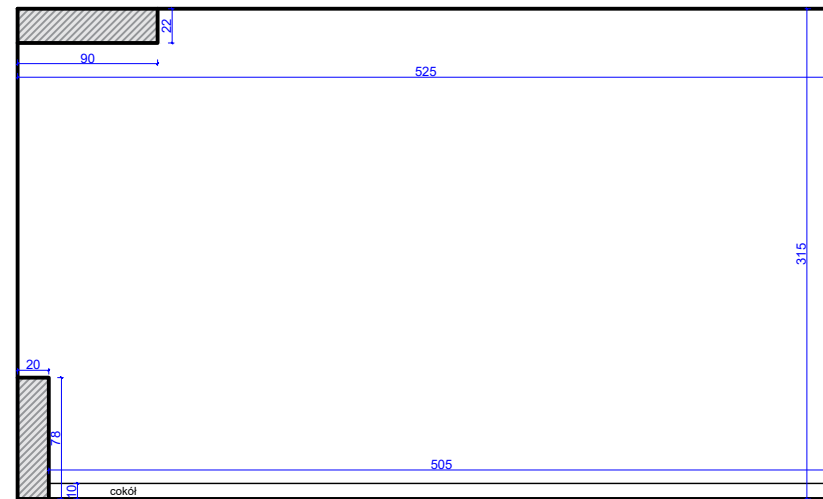

Ściana przeznaczona na mural

Ściana z oknami

Ściana przeznaczona na mural

**Uwagi:**

**Ogólny spis wymiarów:**  
 długość ściany pod mural: 525cm  
 wysokość ściany pod mural: 315cm  
 wymiary posadzki do zagospodarowania:  
 525cmx560cmx550cmx716cm  
 długość ściany z oknami: 716  
 wysokość ściany z oknami: 315cm  
 średnica okrągłych filarów: 30cm  
 wymiary kwadratowego filaru: 44cmx44cm  
 wymiary kaloryfera: 10cmx60cmx120cm  
 wymiary jednego okna: 62cmx107cm  
 wymiar ościeżnice między oknami: 5cm  
 odstępy między ościeżnicami przy oknach: 67cm  
 cokół na dole ścian: 10cm