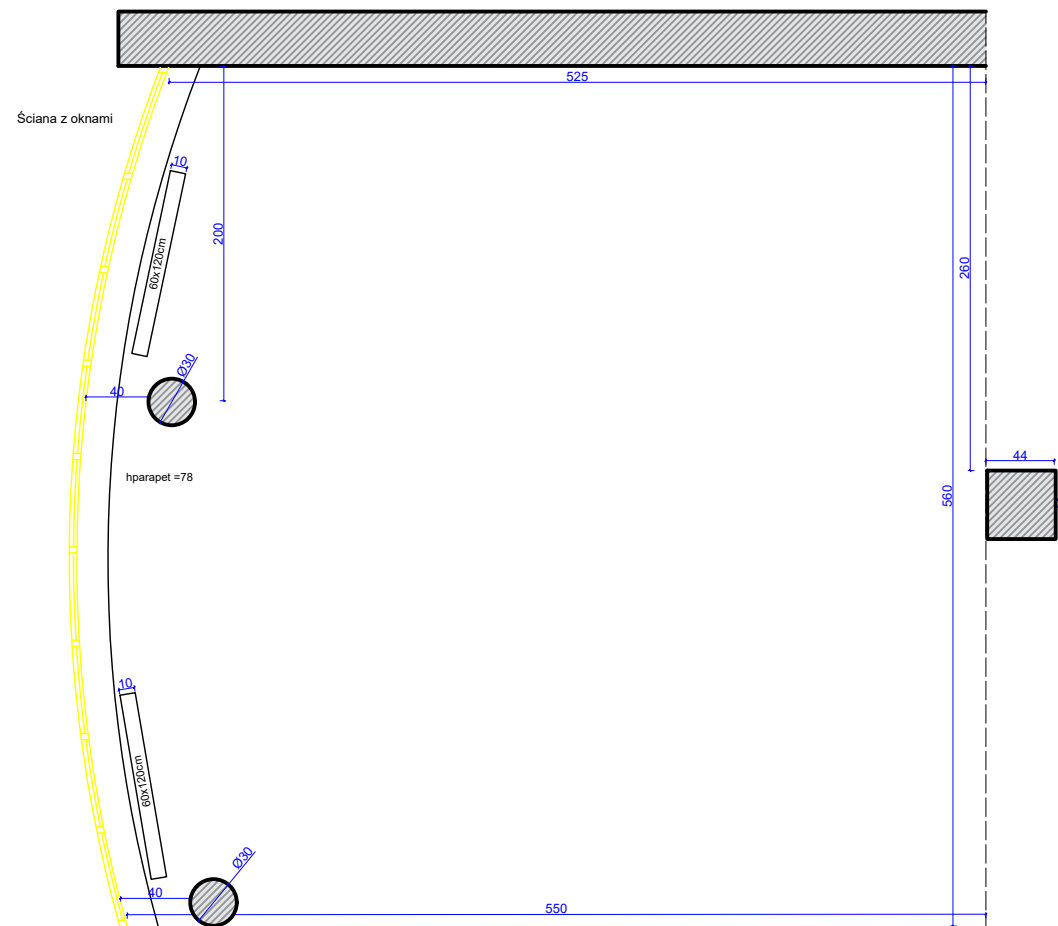

Ściana przeznaczona na mural

Ściana z oknami

Ściana przeznaczona na mural

**Uwagi:**

**Ogólny spis wymiarów:**  
 długość ściany pod mural: 525cm  
 wysokość ściany pod mural: 315cm  
 wymiary posadzki do zagospodarowania:  
 525cmx560cmx550cmx716cm  
 długość ściany z oknami: 716  
 wysokość ściany z oknami: 315cm  
 średnica okrągłych filarów: 30cm  
 wymiary kwadratowego filaru: 44cmx44cm  
 wymiary kaloryfera: 10cmx60cmx120cm  
 wymiary jednego okna: 62cmx107cm  
 wymiar ościeżnice między oknami: 5cm  
 odstępy między ościeżnicami przy oknach: 67cm  
 cokół na dole ścian: 10cm